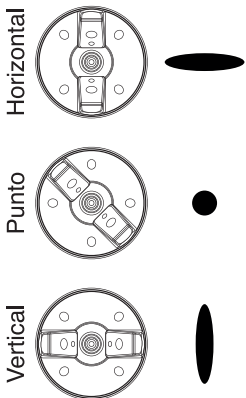

**PISTOLA ELÉCTRICA
PARA PINTAR**

Tecnología HVLP
120V - 350W - 60HZ

**PARA PINTURA
VINÍLICA Y
BASE ACEITE**

Incluye:

- Boquilla 1.8mm (Instalada)
- Boquilla 2.6mm
- Copa de viscosidad
- Instructivo manual

•3 Patrones de
aspersión:

- *Boquilla de 1.8mm para pintura vinílica.
- *Boquilla de 2.6mm para pintura base aceite.

350 Watts
Potencia

NO REQUIERE
USO DE UN
COMPRESOR

2m
Largo cable

Regulador de volumen de material a rociar

700 ml
Contenedor

800 ml/min
Capacidad

USOS:

General / Hogar

Herrería

Carpintería

Decoración

Empaque mínimo
Medida: 29.5 x 27 x 12cm
Peso: 1.3 kg